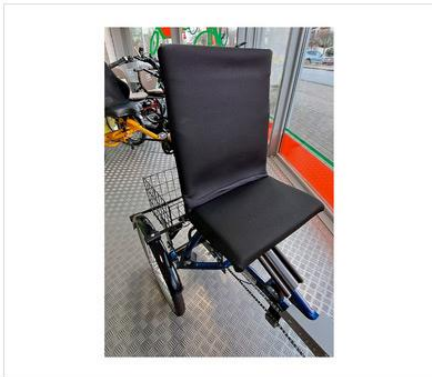

## Dreirad

Komfortabler Sitz  
Voll gefedert für optimalen Komfort  
Großer Korb  
Extrem niedriger Einstig  
Kraftvoller Bosch Performance Motor  
Ausdauernder 500 Wattstunden Akku  
Kraftvolle Feststellbremse, inklusive Rücktritt  
Farbe: Nachtblau